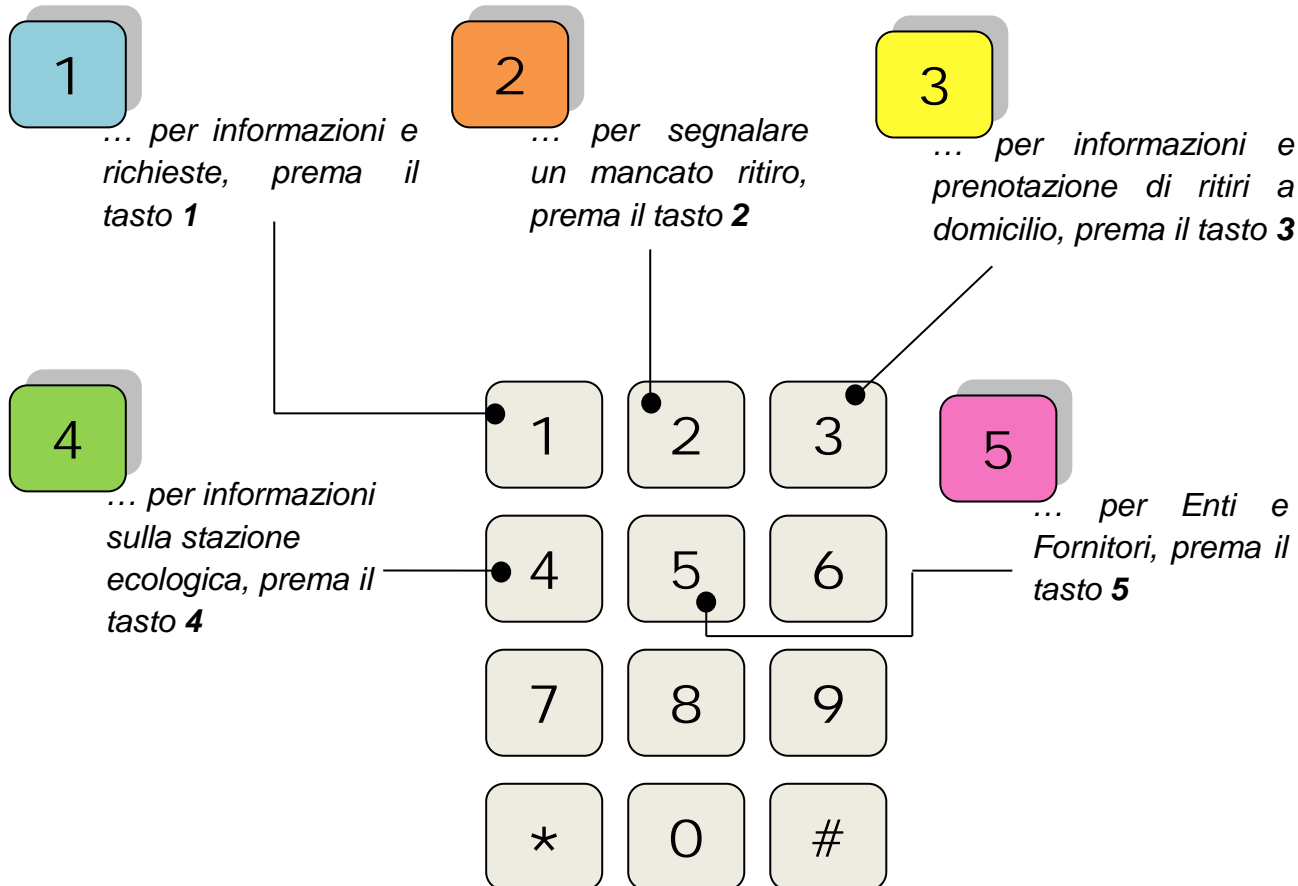

Schema di funzionamento V-Voice - Segen Spa

Numero Verde
800 864934

0863 979031

"Benvenuti nel sistema vocale di Segen ..."

Legenda:

- 1** Informazioni e richieste
- 2** Segnalazione mancati ritiri
- 3** Informazioni e prenotazioni ritiri a domicilio

COMUNE DI CANISTRO

Scelta 3 2 1

“Il servizio porta a porta si svolge tutti i giorni, dal lunedì al sabato, con il seguente programma: lunedì raccolta di plastica e metalli; martedì raccolta di organico e verde; mercoledì raccolta di carta e cartone; giovedì raccolta di organico e vetro; venerdì raccolta di indifferenziato e olio vegetale; sabato raccolta di organico e verde. Pannoloni e pannolini, in una busta a parte, verranno ritirati il lunedì, il mercoledì e il venerdì. Si ricorda di posizionare i contenitori dei rifiuti davanti la propria abitazione, su suolo pubblico, dalle ore 22 del giorno precedente alle ore 6 del giorno di raccolta. Grazie.”